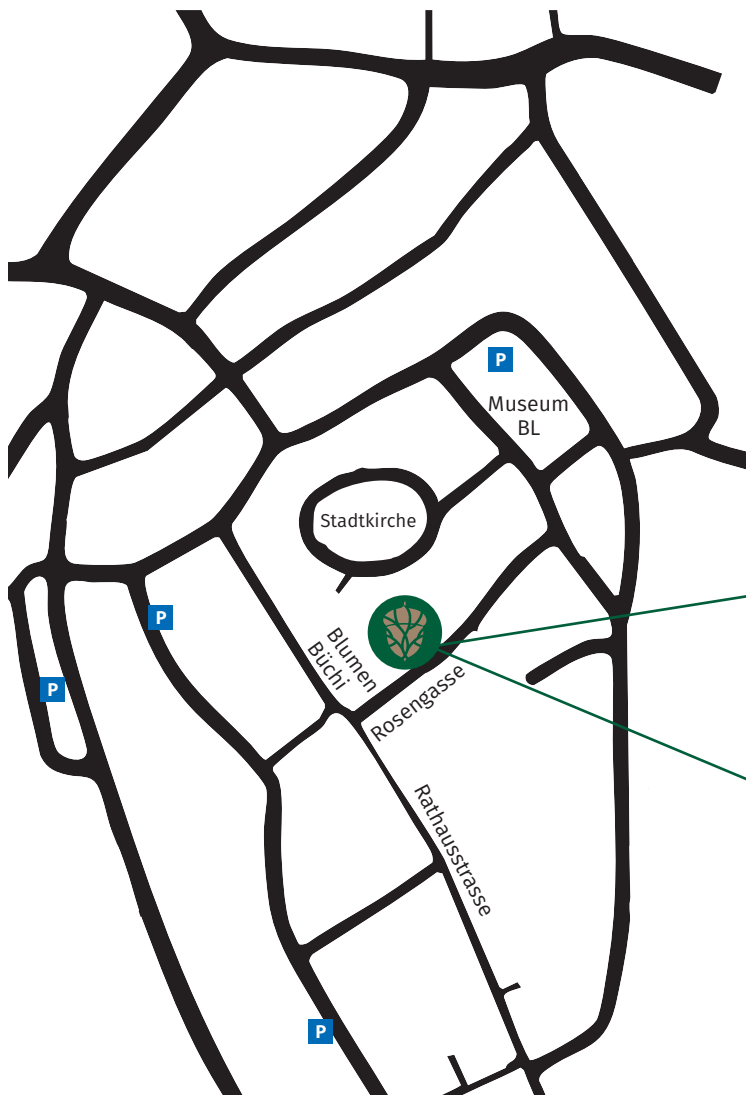

Querceta

So finden Sie uns

Eingang an der Rosengasse beim Velo

Linke Türe

P Parkmöglichkeiten befinden sich in unmittelbarer Nähe (kostenpflichtig)